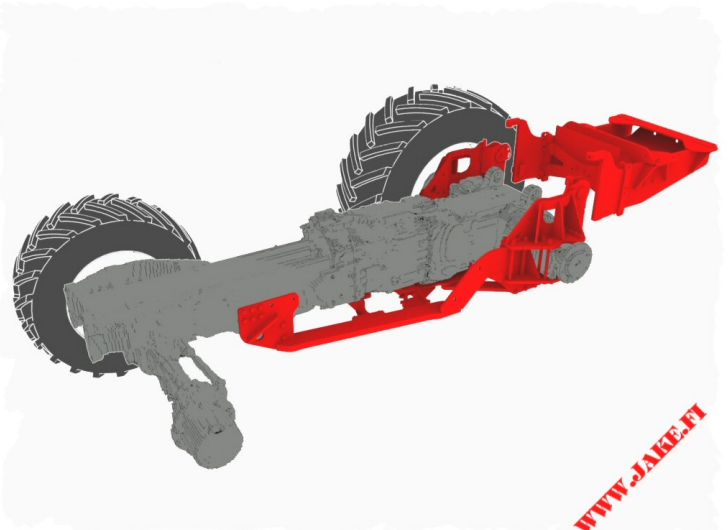

JAKE 904 LC

JAKE 904 LC разработан для монтажа кран-манипулятора с грузоподъемностью 14-24 тм и вылетом стрелы 15-25 метров на тракторы Valtra N4 и T4*. Кран-манипулятор на тракторе это отличное решение для обслуживания линий электропередач и других внедорожных работ.

В комплектацию могут быть включены передние аутриггеры, насос к ВОМ, масляный бак, ящики для инструментов и опора стрелы КМУ. Мы можем поставить полную комплектацию, включая трактор и КМУ, или произвести монтаж имеющейся КМУ на готовый трактор.

WWW.JAKE.FI