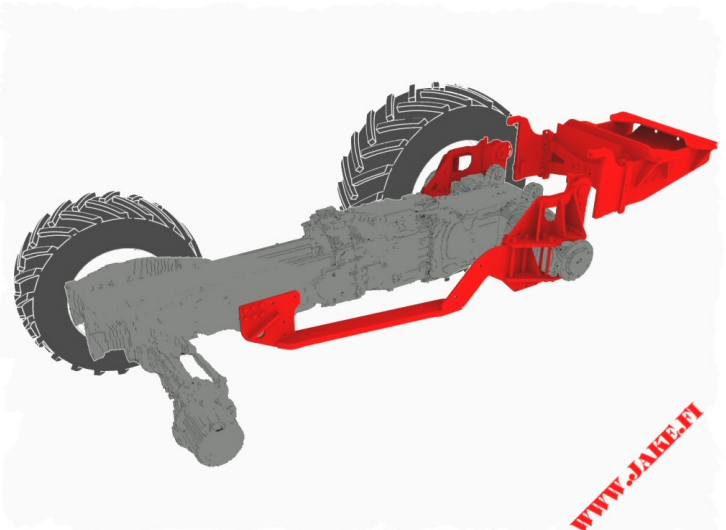

## JAKE 804 LC

**JAKE 804 LC** разработан для монтажа кран-манипулятора с грузоподъемностью до 14 тм и вылетом стрелы до 15,0 метров на тракторы Valtra N4 и T4\*. Кран-манипулятор на тракторе это отличное решение для обслуживания линий электропередач и других внедорожных работ.

\* Только для Valtra N4 и T4 серии. Для других тракторов смотрите JAKE 800 LC или 900 LC.